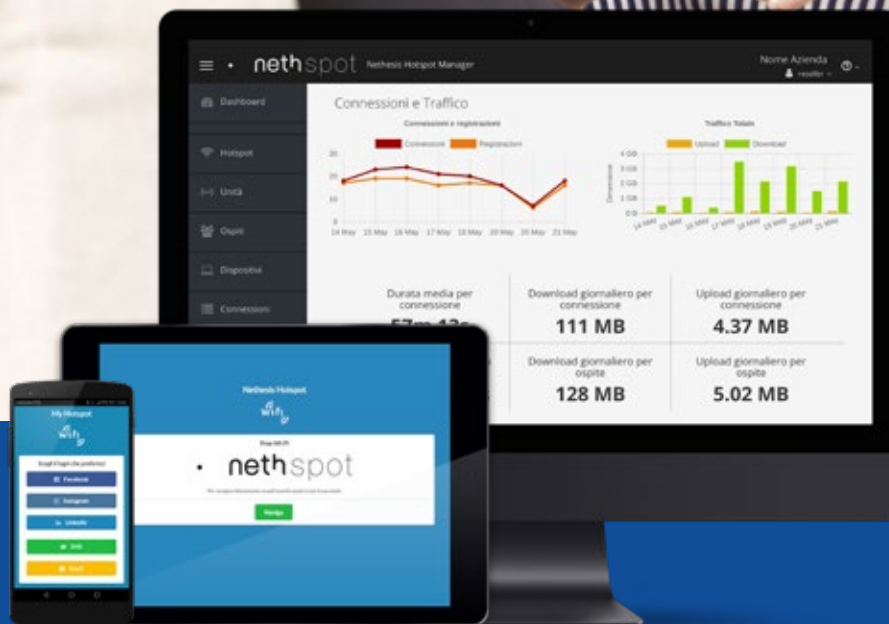

nethesis

- nethspot

Accesso Ospiti e Direct Marketing

L'accesso in rete immediato e Marketing Oriented

Sicuro

Separa la rete aziendale dalla rete ospiti

Semplice

Complesse interfacce web addio. Pochi click e gestisci i tuoi ospiti

Marketing Analytics

Osserva i tuoi ospiti per capire cosa desiderano

Navigazione protetta

Accedi ad internet in totale sicurezza

C'è sempre un buon motivo per essere connesso

Bar

Ristorante

Hotel

Amministratore

Gestisci gli utenti e migliora la user experience dei tuoi ospiti

- Dashboard: Informazioni sintetiche su tutti gli hotspot
- Interfaccia semplice e intuitiva multilingua
- Gestione Profili (amministratore, rivenditore, cliente, reception)
- Personalizzazione grafica
- Report e grafici realtime
- Voucher per accedere a profili differenziati per livello di servizio
- Gestione priorità traffico e limitazione banda per utente/profilo
- Content Filtering su contenuti indesiderati

Sistemista

Crea una rete sicura e affidabile

- Utilizza qualsiasi copertura wifi
- Sicuro: Separa la rete aziendale dalla rete Ospiti
- Captive Portal su cloud utilizzabile su firewall NethSecurity e su device a basso costo (OpenWrt)